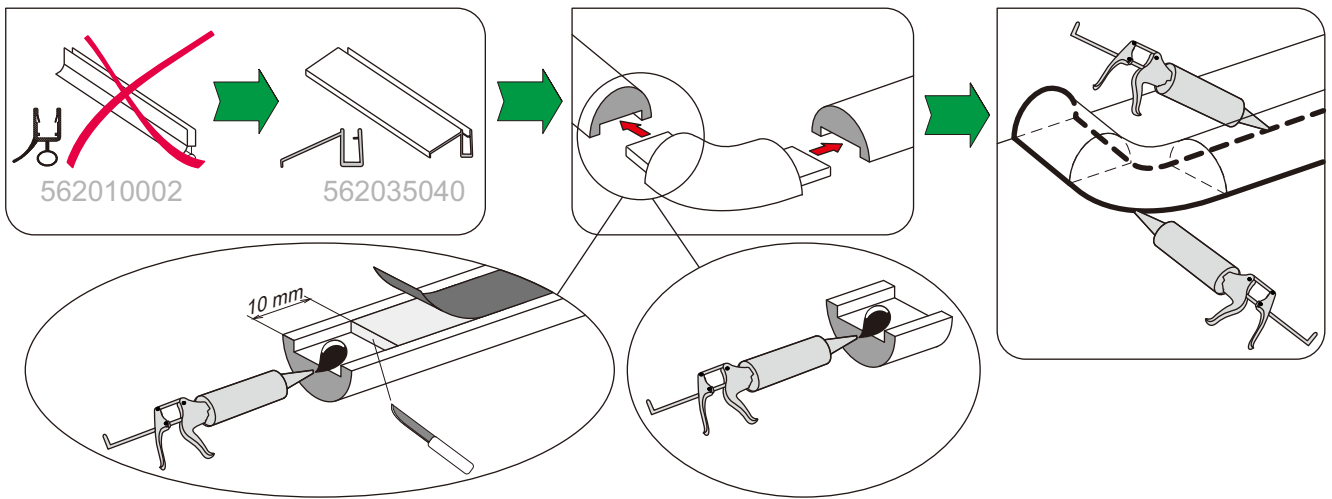

Anti leak strip (optional) / Dotěšňovací profil (volitelně) / Профиль анти утечки (опция)

X201

	<ul style="list-style-type: none"> • 162550260 • 162550280 	<ul style="list-style-type: none"> • 162550262 • 162550282 	<ul style="list-style-type: none"> • 162550264 • 162550284 	562035040 1x