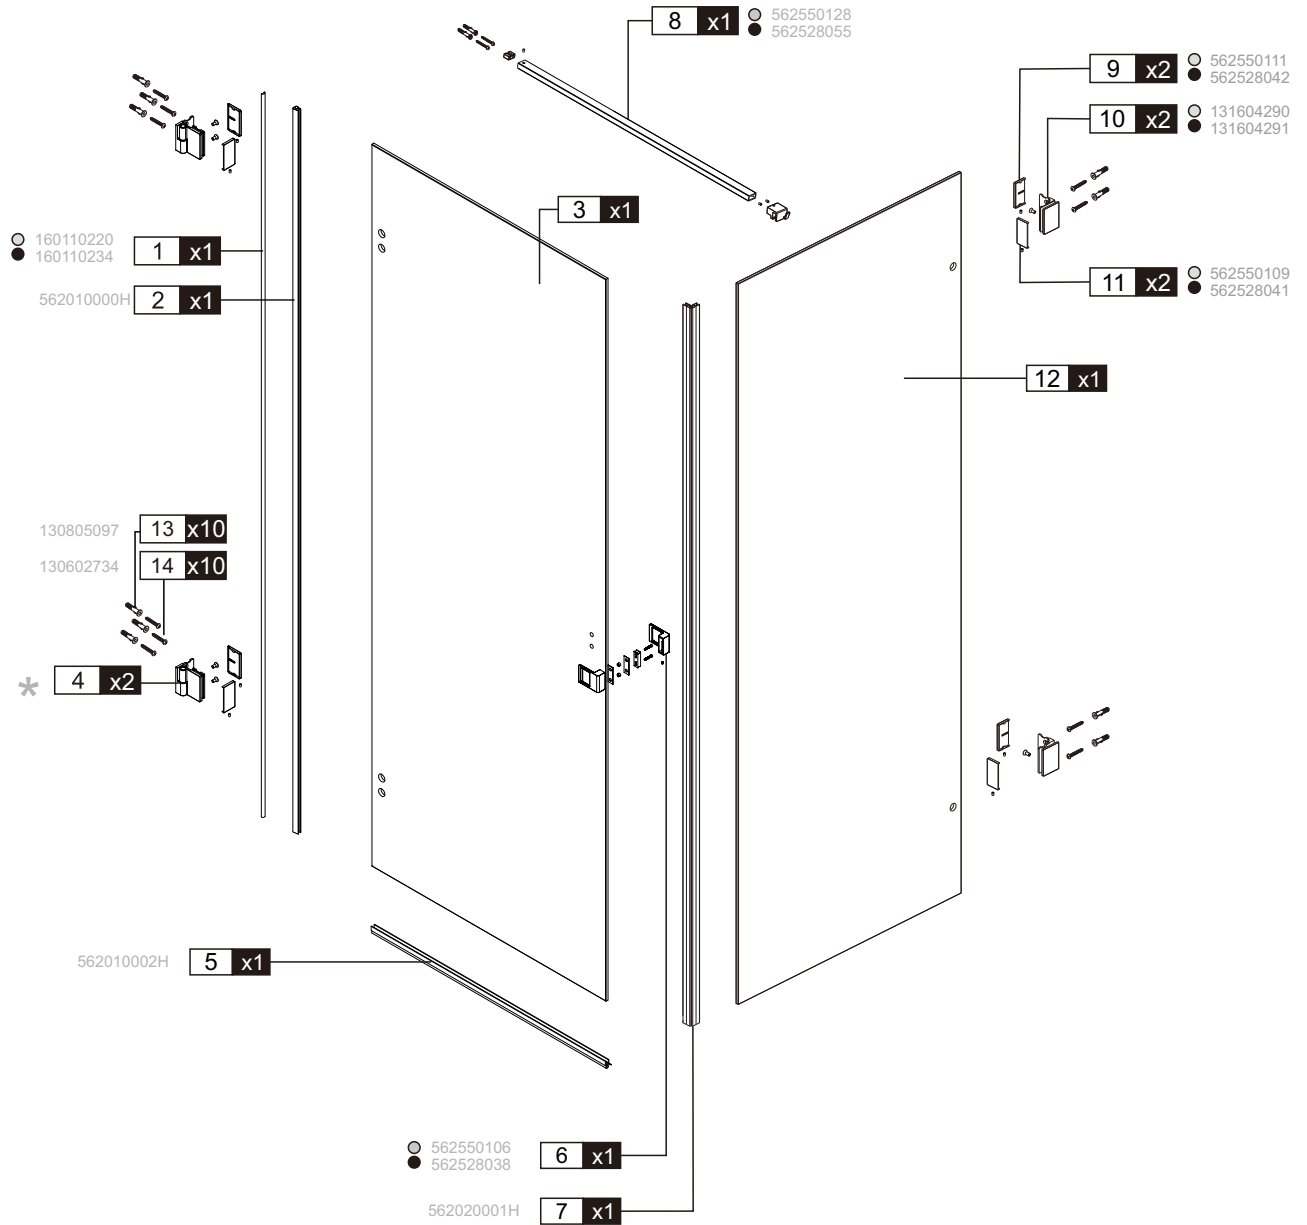

Ø6mm

<p>1 x1</p>	<p>2 x1</p>	<p>4 x2</p> <p>L ○ 131604251 ● 131604252</p> <p>R ○ 131604261 ● 131604262</p> <p>* ○ 562550107 ● 562528039</p> <p>○ 562550108 ● 562528040</p> <p>○ 562550109 ● 562528041</p> <p>○ 562550111 ● 562528042</p>	<p>5 x1</p>
<p>6 x1</p>	<p>7 x1</p>	<p>8 x1 100 cm</p>	<p>9 x2</p>

01

02

03

04

05

07

08

	<ul style="list-style-type: none"> • 162550260 • 162550280 	<ul style="list-style-type: none"> • 162550262 • 162550282 	<ul style="list-style-type: none"> • 162550264 • 162550284 	<p>562035040</p> <p>1x</p> 
---	--	--	--	--

Anti leak strip (optional) / Dotěšňovací profil (volitelně) / Профиль анти утечки (опция)

X201

	<ul style="list-style-type: none"> • 162550260 • 162550280 	<ul style="list-style-type: none"> • 162550262 • 162550282 	<ul style="list-style-type: none"> • 162550264 • 162550284 	562035040 1x