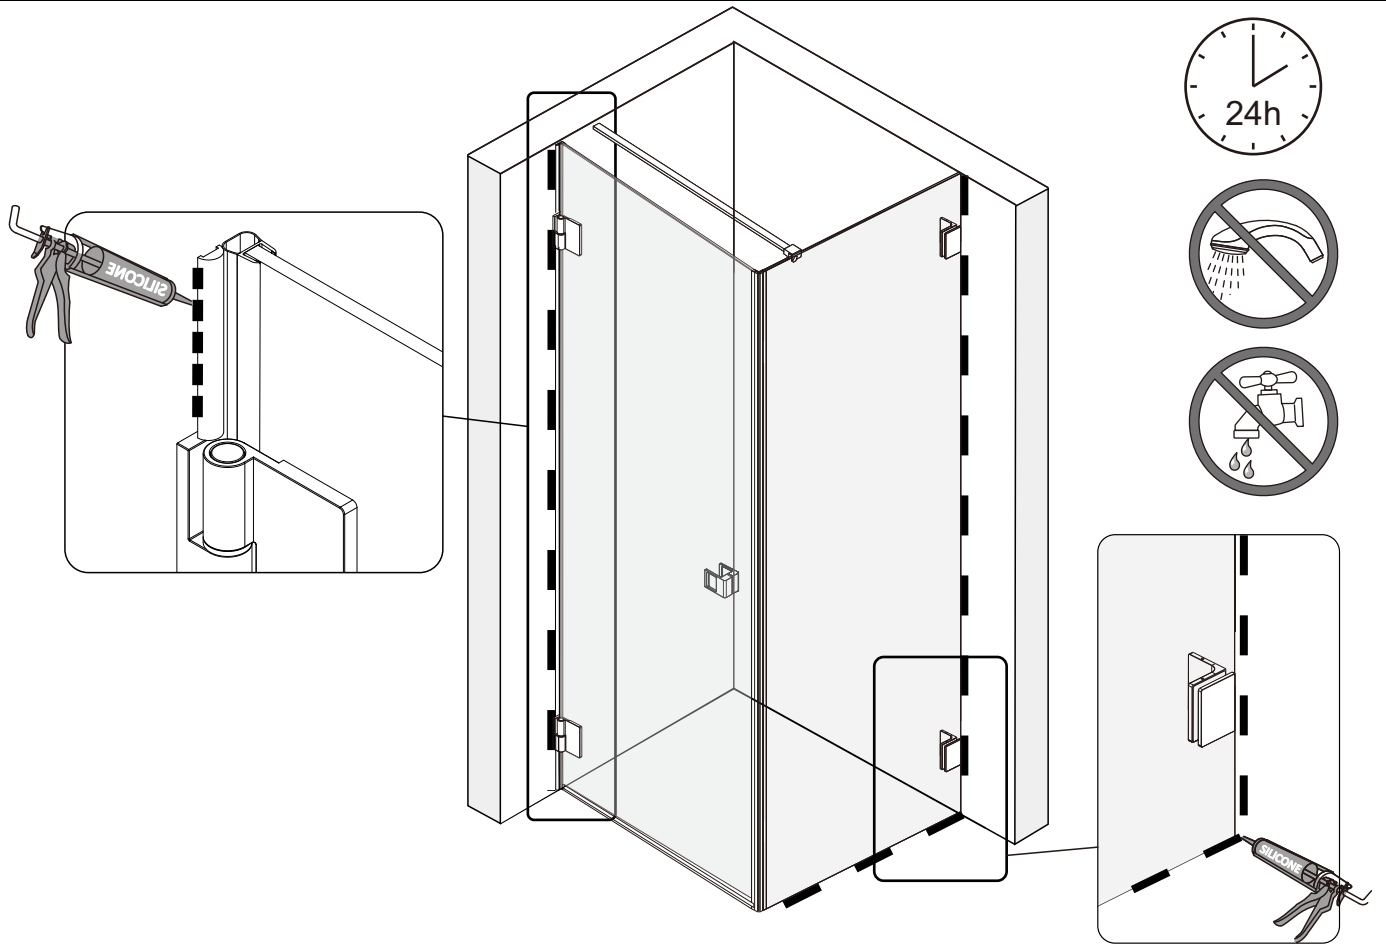

• 162550260 • 162550280	• 162550262 • 162550282	• 162550264 • 162550284	562035040 1x